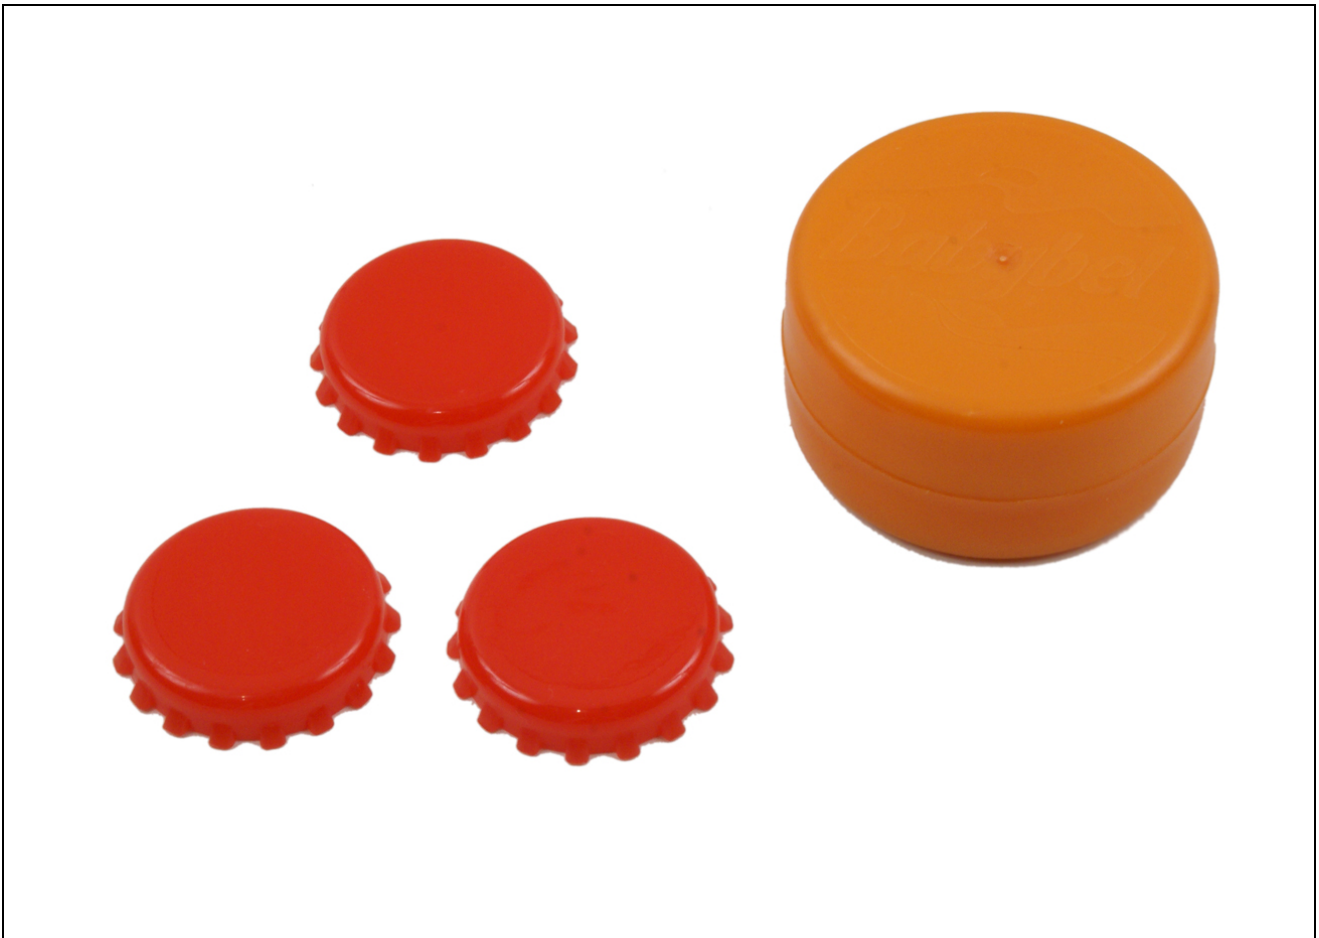

BABYBEL

Gioco dei Tappi
Peso: 16g. confezione compresa

Edizione: 2016

Confezione di colore arancione.

Ogni colore di confezione contiene una serie di tre adesivi fustellati, i cui soggetti ricordano molto la Famiglia Addams! Essendo quattro i colori delle confezioni, si hanno 12 soggetti diversi per personalizzare i tappi.

Tutti i tappi sono di colore rosso. Vi sono inoltre istruzioni e avvertenze.