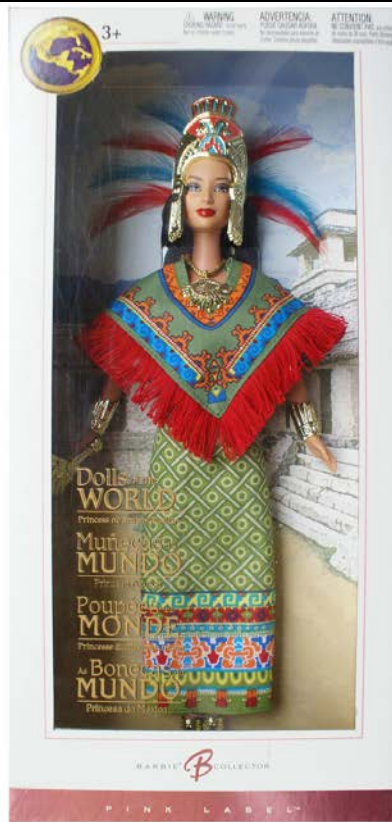

BARBIE

Barbie Princess of Ancient Mexico
Edizione: 2004 - Pink Label

Serie Dolls of the World
Code: C2203

Confezione completa - Barbie Collector Pink Label, serie "Bambole del Mondo": Principessa Atzecca.