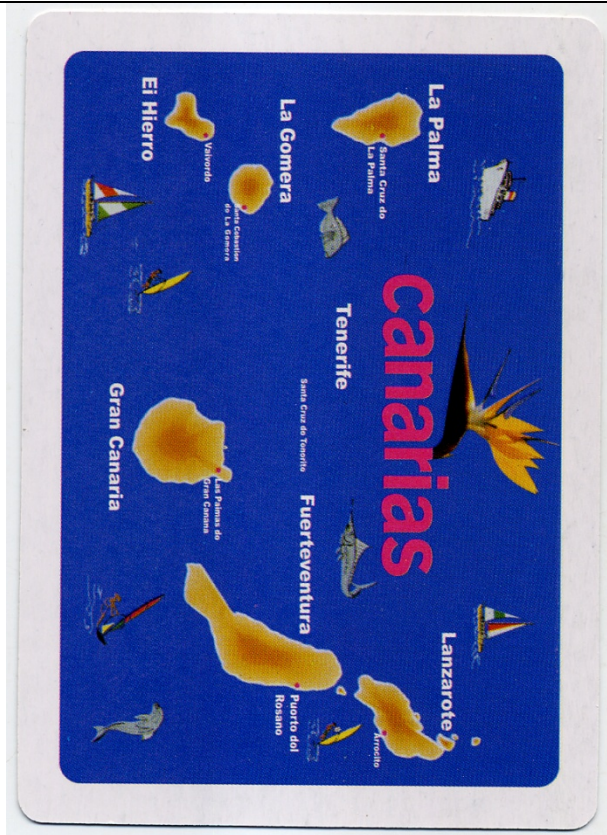

**CANARIAS**

Misure: 6,2x8,7cm.  
Peso mazzo: 94g.

Cat.n.0025  
Epoca-Datazione: 2018

Mazzo carte da poker da 52 carte suddivise nei 4 semi con 2 Joker. Importato da Vineschabdra Hiralal C/Profesor Lozano n.31 38005 Las Palmas. Nuovo.