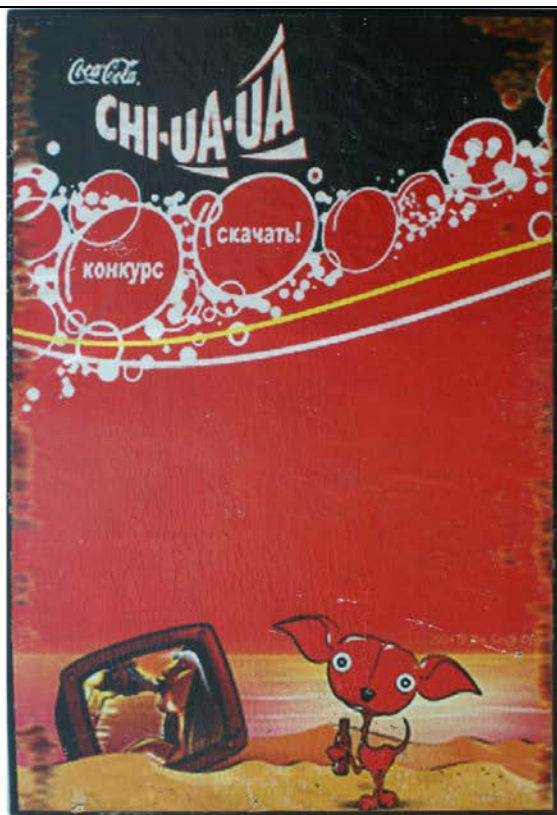

Anonimo

Marca: n.c.
Made in: n.c.
Anni 2000

Lunghezza 25,5cm.
Larghezza 35,5cm.
Peso: 560g.

Targa pubblicitaria anni '90. Replica anni 2000 pubblicità in territorio russo.
Carta su metallo.