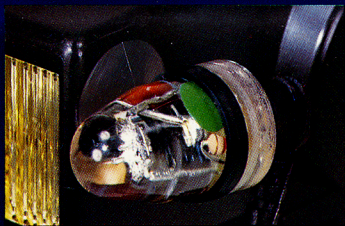

Servo-Blitzauslöser
Synchro photo slave

301

ROWI

ROWI

301

Servo-Blitzauslöser
Synchro photo slave
Déclencheur flash
Servo flash

4 001216 003010

Elektronischer Blitzauslöser zur kabellosen Zündung von Zweit- oder Drittblitzen. Reichweite je nach Leitzahl und Raumhelligkeit bis zu 40 m.

Sync-slave unit for the wireless remote release of second or third flash guns. Operating distance dependant on the factor of the flash gun and the brightness of the surroundings approx. 120 feet.

Déclencheur électronique pour déclenchement de flashes à distance sans câble. Portée, selon clarté des environs et nombre guide du flash, environ 40 m.

Servo flash elettronico per l'accensione di uno oppure due flash secondari. Ambito di azione a secondo del numero guida e illuminazione dell'ambiente fino a 40 m.