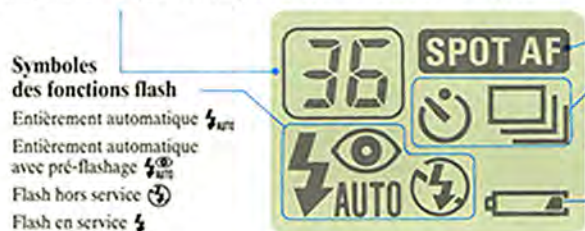

* dans la pratique, toutes les informations n'apparaissent pas en même temps.