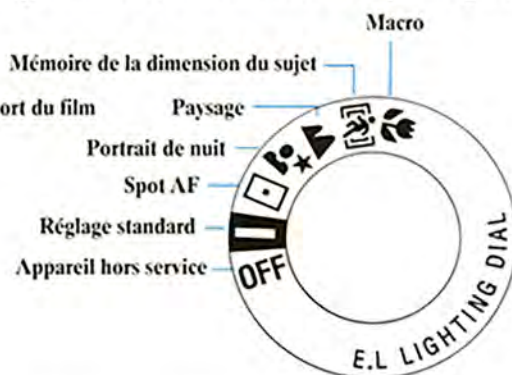

Sélectionneur de programmes (et commutateur principal)

Yashica Microtec Zoom 120 / Caractéristiques techniques

Type : appareil autofocus à obturateur central, avec zoom et flash.

Objectif : zoom 3,8/38-8,8/120 mm (11 lentilles en 9 groupes).

Obturateur : programme à gestion électronique.

Gestion de l'exposition : programme automatique.

Plage de mesure (ISO 100) :

flash automatique avec/sans pré-flashage et flash manuel :
38 mm : EV 10 (f/3,8, 1/60 sec.) - EV 17 (f/16, 1/500 sec.)
120 mm : EV 12,5 (f/8,8, 1/60 sec.) - EV 17 (f/16, 1/500 sec.)

Portrait de nuit :

38 mm : EV 7 (f/3,8, 1/8 sec.) - EV 17 (f/16, 1/500 sec.)
120 mm : EV 9,5 (f/8,8, 1/60 sec.) - EV 17 (f/16, 1/500 sec.)

Flash hors service :

38 mm : EV 3 (f/3,8, 2 sec.) - EV 17 (f/16, 1/500 sec.)
120 mm : EV 5,5 (f/8,8, 2 sec.) - EV 17 (f/16, 1/500 sec.)

Système de mesure : système de mesure externe à double zone par photodiode au silicium et correction automatique du contre-jour.

Système de mise au point : système AF passif à 5 niveaux ou spot AF, mémoire de la netteté, rayon lumineux d'aide AF, position infini.

Le déclencheur se bloque à une distance inférieure.

Viseur : viseur zoom à image réelle.

Indications de visée : dans le viseur : champ de mesure AF, repères de correction de parallaxe, champ de l'image macro ; à côté de l'oculaire : signal de mise au point (LED vert), signal flash/danger de bougé (LED rouge).

Moniteur LCD : compteur d'images/décompte du déclencheur automatique, fonctions flash (flash/pré-flashage automatiques, flash manuel), spot AF, fonctions d'avance du film (déclencheur automatique, déclencheur automatique triple, expositions en série), contrôle des piles, éclairage automatique.

Mise en place du film : automatique avec avance jusqu'à la première image.

Avance du film : automatique.

Rembobinage : automatique en fin de film, rembobinage possible avant la fin du film.

Compteur d'images : additif, affichage LCD digital, remise à zéro automatique.

Déclencheur automatique/déclencheur automatique triple : retardement de 10 sec. (LED clignotant), gestion électronique, interruption possible du processus, déclenchement triple avec intervalle d'env. 1 sec.

Flash : intégré, gestion dépendant de la distance, cadence des éclairs env. 4 sec. (avec piles neuves, selon tests standards Yashica). Plage d'utilisation (ISO 100, film négatif couleurs) : grand-angle 38 mm 0,6-4,2 m, télé 120 mm env. 0,6-2,6 m, position macro 0,4-3 m.

Alimentation : 2 piles 3V au lithium (type CR2) ; capacité d'env. 20 films de 24 poses, dont 50 % au flash (avec piles neuves, selon tests standards Yashica).

Dimensions et poids : 124×70×65 mm (L×H×P), 315 g (sans piles).

Yashica Microtec Zoom 120 Data avec dos-dateur : impression automatique de la date : montre quartz intégrée avec calendrier automatique et affichage LC.
Impressions possibles : année/mois/jour, jour/heure/minute, pas de datation, mois/jour/année, jour/mois/année.
Dimensions et poids : 124×70×65 mm (L×H×P), 320 g (sans piles).

* Modifications techniques réservées