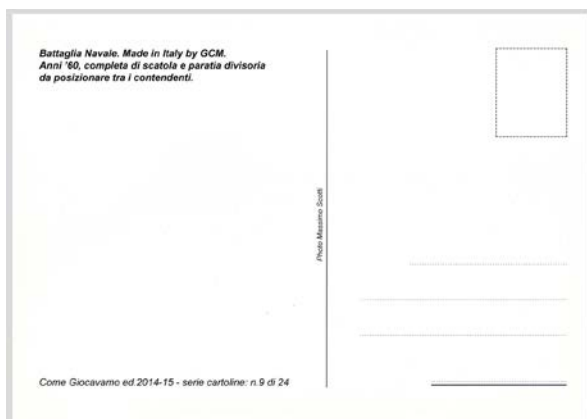

COME GIOCAVAMO

Cartoline serie 1-12

Anno: 2014
Idea e Realizzazione: Massimo Scotti (MASC)
Stampa: Grafiche Longo - Rovereto
Caratteristiche: Cartoncino da 300g./mq. – st. digitale a colori
Peso: n.d.
Misure: 10x15cm.
Note: Serie n.1 – dal numero 1 al 12