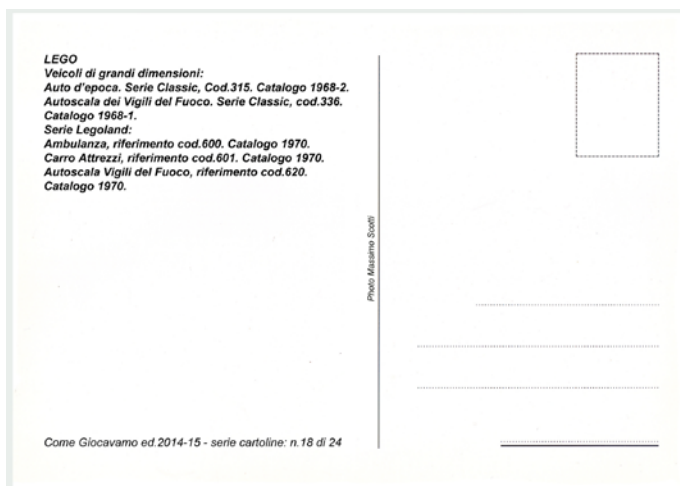

## Cartoline serie 13-24

Anno: 2014  
Idea e Realizzazione: Massimo Scotti (MASC)  
Stampa: Grafiche Longo - Rovereto  
Caratteristiche: Cartoncino da 300g./mq. – st. digitale a colori  
Peso: n.d.  
Misure: 10x15cm.  
Note: Serie n.2 – dal numero 13 al 24