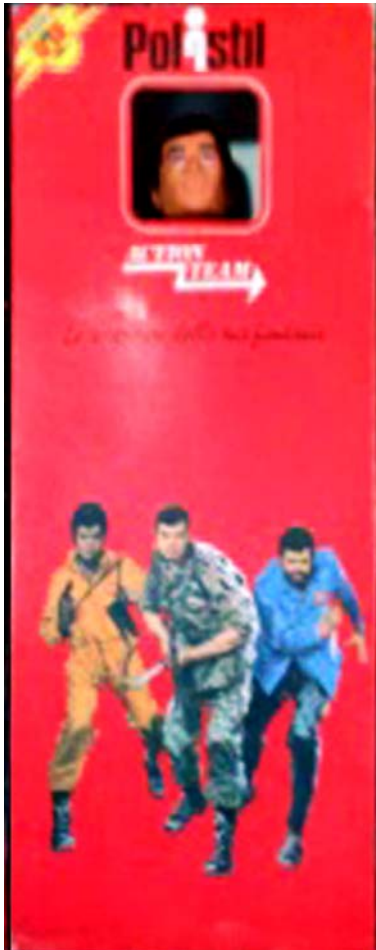

# G.I. JOE – ACTION TEAM AT 691 – FACCIA D'ANGELO

**Year of construction:** -  
**Series:** G.I.JOE Action Team  
**Type:** Basic – Small Paper Box, 1<sup>st</sup> series, 1<sup>st</sup> type  
**Code:** -  
**Polistil Catalogue:** AT 691  
**Marking:** Hong Kong  
**The contents of the box:** Doll, camouflage shirt and pants, black boots, Rifle with precision telescope and shoulder strap, dog tag  
**Italian Importer / Year:** POLISTIL / 1975

### **1° SERIE**

**PUMA** (nero senza barba)

**BARBUDO** (bianco con barba e capelli scuri)

**FACCIA D'ANGELO** (bianco senza barba con capelli scuri)

*Questa serie consiste in due sottoserie definite dal tipo di scatola: una stretta e lunga con una piccola apertura all'altezza del volto ed estrazione a scivolo; e una grande che si apre a libro. Nella parte opposta al personaggio è sistemato un outfit aggiuntivo.*