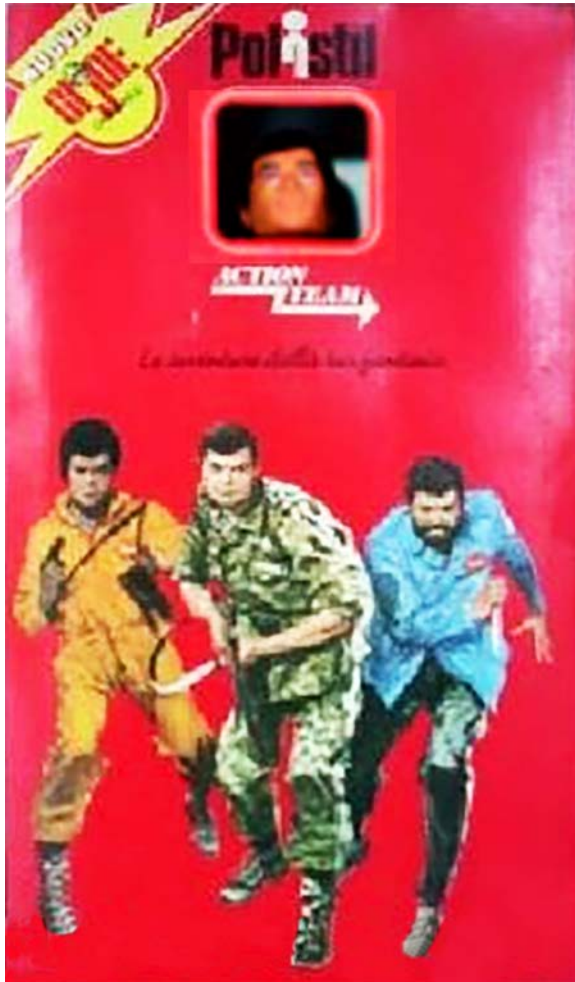

# G.I. JOE – ACTION TEAM

## AT 691 – FACCIA D'ANGELO

<b>Year of construction:</b>	-
<b>Series:</b>	G.I.JOE Action Team
<b>Type:</b>	Basic – Small Paper Box, 1 <sup>st</sup> series, 2 <sup>nd</sup> type
<b>Code:</b>	-
<b>Polistil Catalogue:</b>	AT 691
<b>Marking:</b>	Hong Kong
<b>The contents of the box:</b>	Doll, camouflage shirt and pants, black boots, Rifle with precision telescope and shoulder strap, dog tag
<b>Italian Importer / Year:</b>	POLISTIL / 1975

### **1° SERIE**

**PUMA** (nero senza barba)

**BARBUDO** (bianco con barba e capelli scuri)

**FACCIA D'ANGELO** (bianco senza barba con capelli scuri)

*Questa serie consiste in due sottoserie definite dal tipo di scatola: una stretta e lunga con una piccola apertura all'altezza del volto ed estrazione a scivolo; e una grande che si apre a libro. Nella parte opposta al personaggio è sistemato un outfit aggiuntivo.*

### **1st SERIES**

**PUMA** (black without beard)

**BARBUDO** (white with beard and dark hair)

**FACE D'ANGELO** (white beardless with dark hair)

*This series consists of two subseries defined by the type of box: a narrow and long one with a small opening at the height of the face and slide extraction; and a large one that opens like a book. On the opposite side of the character an additional outfit is arranged.*