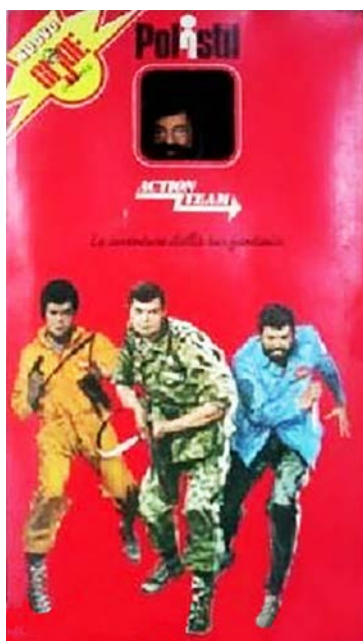

# G.I. JOE – ACTION TEAM AT 692 – BARBUDO

<b>Year of construction:</b>	-
<b>Series:</b>	G.I.JOE Action Team
<b>Type:</b>	Basic – Small Paper Box, 1 <sup>st</sup> series, 2 <sup>nd</sup> type
<b>Code:</b>	-
<b>Polistil Catalogue:</b>	AT 692
<b>Marking:</b>	Hong Kong
<b>The contents of the box:</b>	Doll, light blue shirt and sailor blue pants, black boots, pistol with axillary holster, (sometimes even the knife)
<b>Italian Importer / Year:</b>	POLISTIL / 1975

### **1° SERIE**

**PUMA** (nero senza barba)

**BARBUDO** (bianco con barba e capelli scuri)

**FACCIA D'ANGELO** (bianco senza barba con capelli scuri)

*Questa serie consiste in due sottoserie definite dal tipo di scatola: una stretta e lunga con una piccola apertura all'altezza del volto ed estrazione a scivolo; e una grande che si apre a libro. Nella parte opposta al personaggio è sistemato un outfit aggiuntivo.*

### **1st SERIES**

**PUMA** (black without beard)

**BARBUDO** (white with beard and dark hair)

**FACE D'ANGELO** (white beardless with dark hair)

*This series consists of two subseries defined by the type of box: a narrow and long one with a small opening at the height of the face and slide extraction; and a large one that opens like a book. On the opposite side of the character an additional outfit is arranged.*