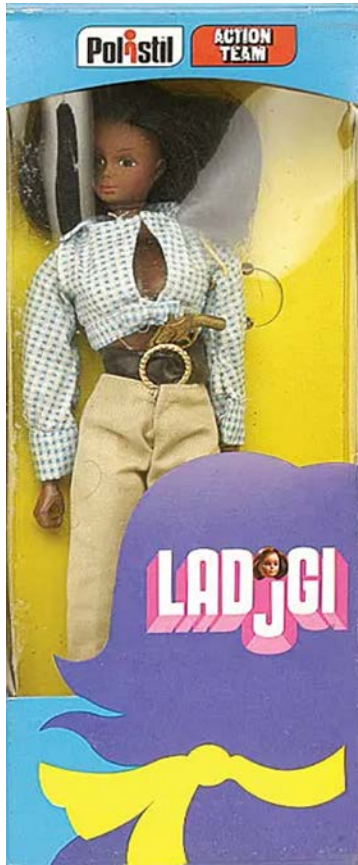

LADJGI – ACTION TEAM

ANTILOPE NERA

Year of construction:	-
Series:	LADJGI Action Team
Type:	BASIC – Small Window box
Code:	-
Polistil Catalogue:	AT xxx
Marking:	HASBRO - Hong Kong
Notes:	Dressed Doll
Italian Importer / year:	POLISTIL / 1976-77

G.I.JOE e LADJGI Action Team Informazioni

4° SERIE

BARBUDO

TORNADO

FACCIA d'ANGELO

ICEBERG

RAGGIO DI LUNA (indiana – carnagione medio-scura, capelli neri)

Di questa serie esiste solo una tipologia di scatola, stretta con vetrina molto ampia che espone completamente il personaggio con dicitura "Occhio agli occhi" in quanto vengono introdotti gli occhi mobili (produzione Palitoy).

Unica differenza è LADJGI RAGGIO DI LUNA, la cui scatola possiede una vetrina molto ampia e una grafica che ricorda, quelle di G.I.Joe 4° serie 'occhi mobili'. I personaggi femminili: Stella Polare, Antilope Nera e Raggio di Luna non sono mai stati prodotti con gli occhi mobili (Eagle Eyes); sono prodotte da Hasbro e derivano dalla produzione della G.I. Nurse del 1967.

G.I.JOE and LADJGI Action Team Information

4th SERIES

BARBUDO

TORNADO

Angel Face

ICEBERG

MOON RAY (Indian - medium-dark complexion, black hair)

Of this series there is only one type of box, narrow with a very large showcase that completely exposes the character with the words "Eye to the eyes" as mobile eyes are introduced (Palitoy production).