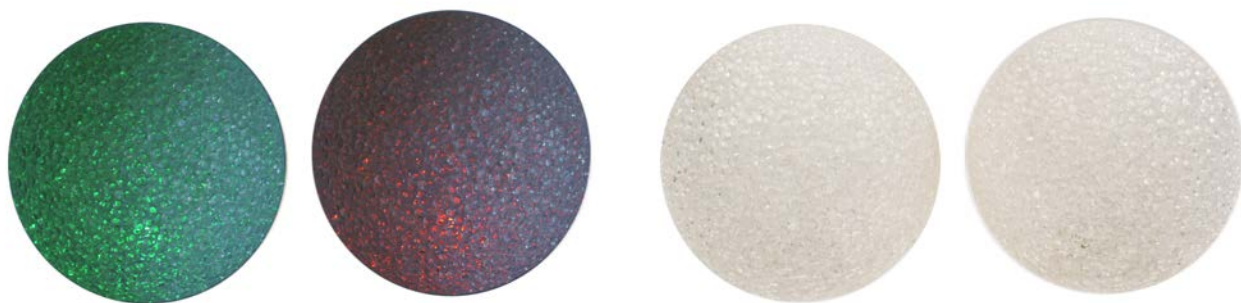

PAIR OF LUMINOUS SPHERES

COPPIA DI SFERE LUMINOSE

Year of construction:	2000s
Anno di costruzione:	Anni 2000
Manufacturer:	-
Produttore:	-
Model / Type / Indications:	Decoratives Lamps
Modello / tipo / altre indicazioni:	Lampade soprammobili
Features	Colored led light with three colors
Caratteristiche:	Luce a led colorati con tre colori.
Weight:	93g each (Batteries included)
Peso:	93g cadauna (Batterie incluse)
Measurements:	Diameter 11cm. Approximately
Dimensioni:	Diametro 11cm. circa
Notes:	They work with 3 LR44 type 1.5v batteries
Note:	Funzionano con 3 batterie da 1,5v tipo LR44