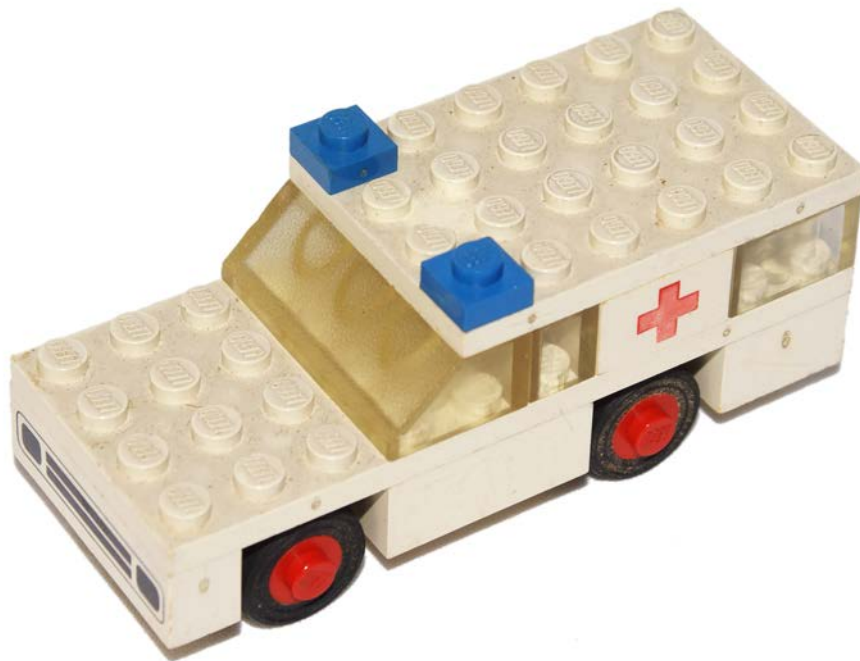

LEGO

Serie Legoland
Catalogo 1970
Cod.600 – Set cod.347

Dimensioni: 8x3,2cm. x h.3,5cm.
Peso: 35g.

AUTOAMBULANZA

Altezza compreso i lampeggiante blu. Fa parte del set cod.347.