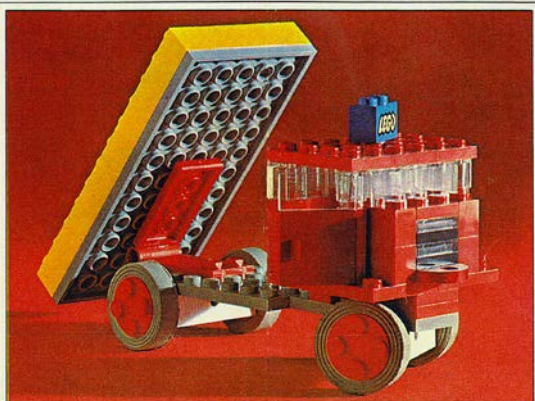

LEGO

Catalogo 1967-4
Cod.331

Dimensioni: 14,2x4,8cm. x h.7,8cm.
Peso: 100g.

AUTOCARRO CASSONATO RIBALTABILE

Deteriorato: è andato perso il componente grigio della base del cassone e il quadrato rosso liscio per appoggiare in cassone stesso sul telaio. Anche la portiera sinistra della cabina è deteriorata.