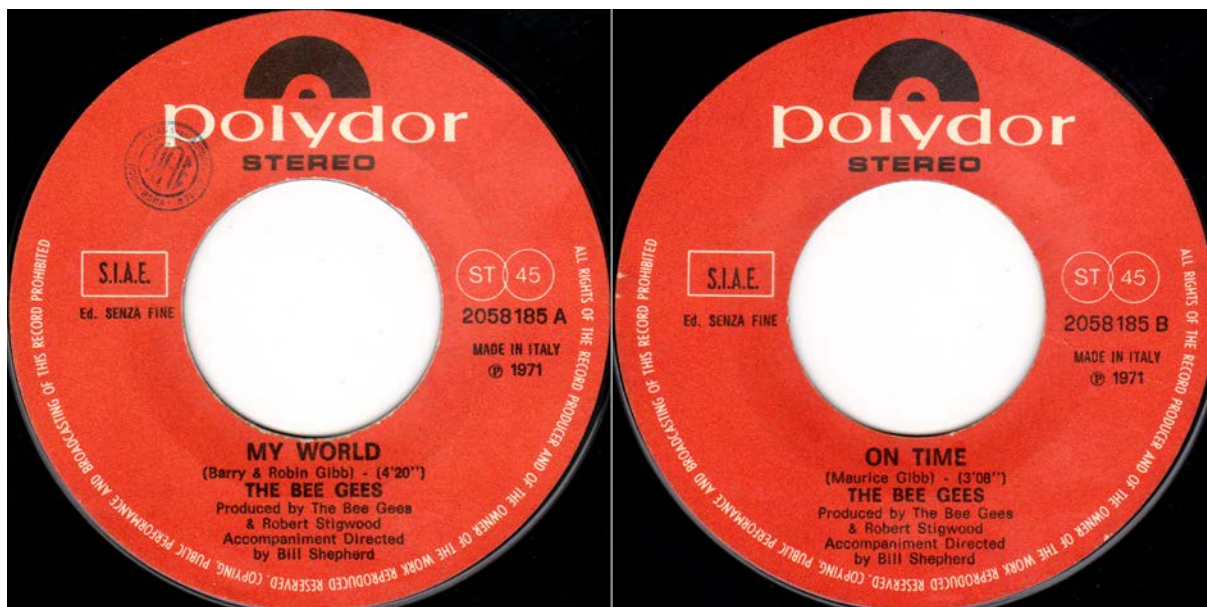

N. Cat.
228

THE BEE GEES

7"

Casa discografica: POLYDOR (7" Single) - Italia
Codice prodotto: 2058 185
Edizione: 1971
Genere: Pop

Brani lato A: My World (4' 20")

Brani lato B: On time (3' 08")

Note: