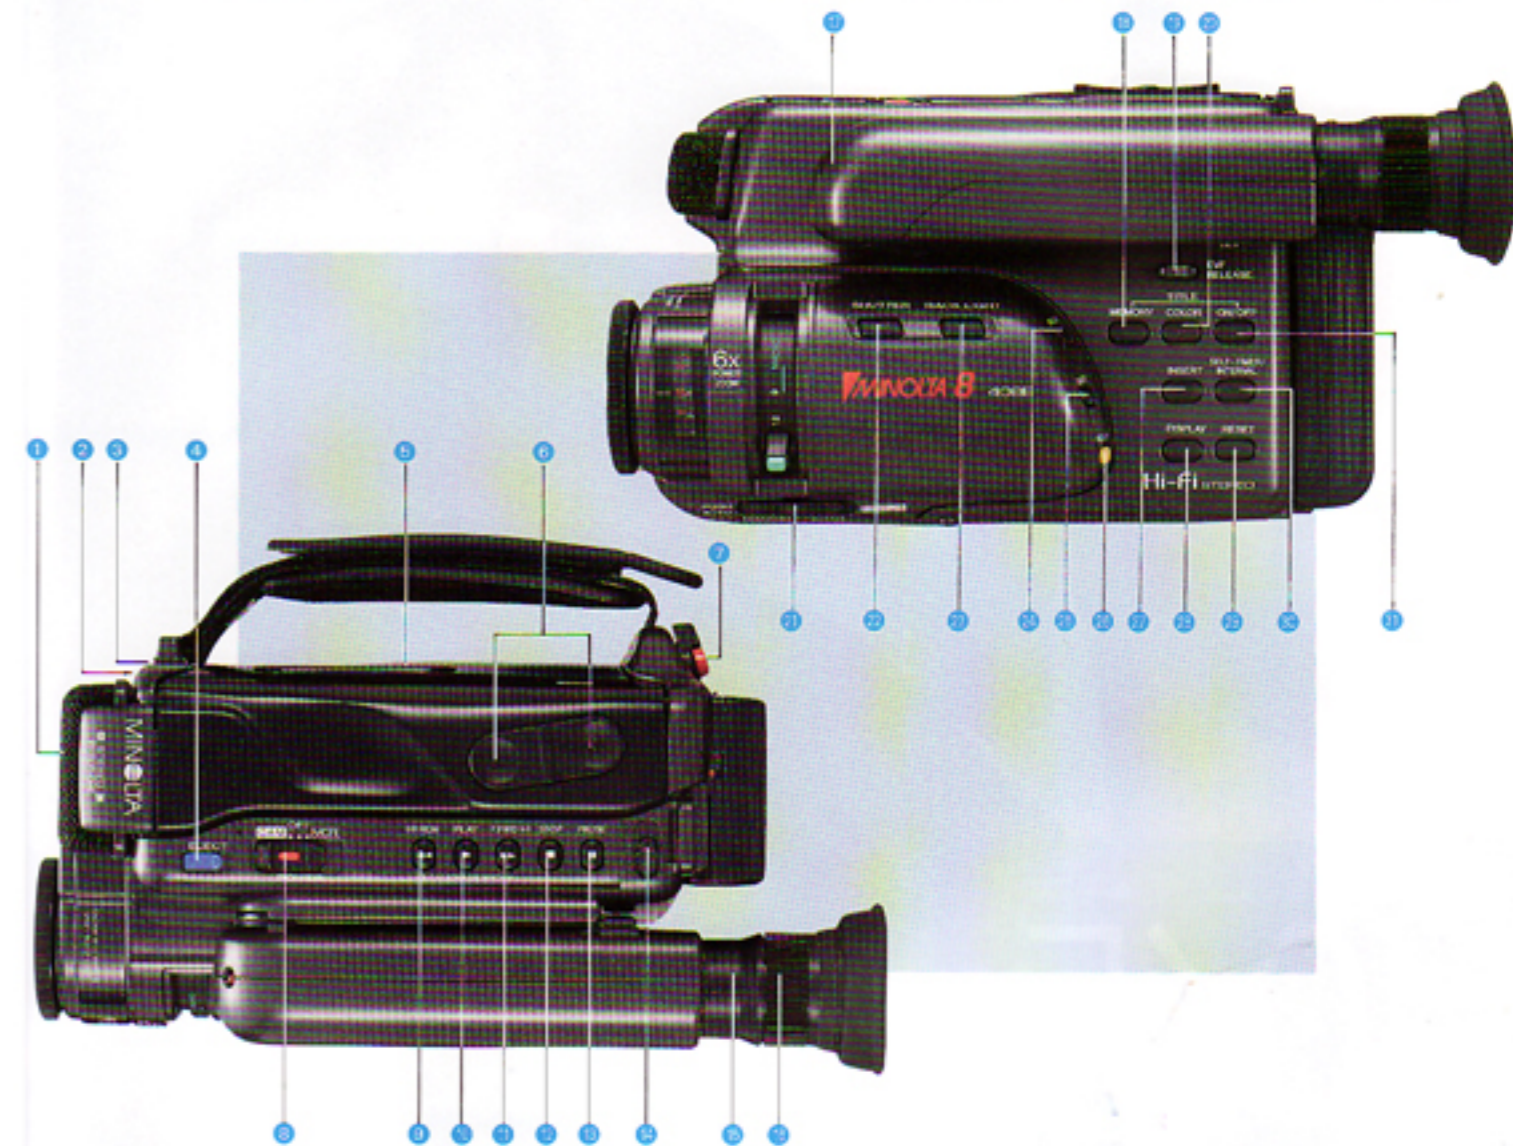

Identificazione delle parti - Minolta 8 406E

- 1 Microfono
- 2 Interruttore per la riduzione dei rumori di fondo
- 3 Innesso microfono
- 4 Interruttore di espulsione
- 5 Porta cassetta
- 6 Pulsanti per lo zoom elettrico
- 7 Pulsante di registrazione della videocamera
- 8 Interruttore selettore VCR/videocamera
- 9 Pulsante per il riavvolgimento
- 10 Pulsante di riproduzione
- 11 Pulsante di avanzamento veloce
- 12 Pulsante di pausa
- 13 Sblocco batteria
- 14 Mirino elettronico
- 15 Regolazione oculare
- 16 Spia di registrazione/batteria
- 17 Pulsante memoria titoli
- 18 Pul-

- 19 sante di sblocco EVF
- 20 Pulsante colore titoli
- 21 Interruttore selettore del tipo di messa a fuoco
- 22 Pulsante di selezione della velocità di ripresa
- 23 Pulsante di compensazione del controllo luce
- 24 Pulsante per la dissolvenza
- 25 Pulsante di selezione della data/ora
- 26 Pulsante per la revisione istantanea
- 27 Pulsante di doppiaggio audio
- 28 Pulsante pannello indicatore
- 29 Pulsante azzeramento contatore
- 30 Pulsante per la registrazione con autoscatto/intervallata
- 31 Pulsante on/off titoli

Caratteristiche tecniche

Formato: 8mm (videocassetta 8mm)
Segnali video: Segnali PAL colore e CCIR monocromatico, 625 linee
Velocità nastro: 20,05mm/sec.
Tempo di registrazione: Mass. 90 min. (con cassetta P5-90)
Obiettivo: Zoom elettrico variabile 6X da 9 a 54mm f1.8 con capacità macro; diametro filtri 34mm
Messa a fuoco: Autofocus di tipo attivo con doppio raggio, possibile anche l'autofocus temporaneo e la messa a fuoco completamente manuale
Controllo dell'iride: Automatico, compensazione del controllo luce
Bilanciamento del bianco: Automatico continuo

Illuminazione minima: 4 lux
Velocità di ripresa (in sec.): 1/50 (normale), 1/100, 1/250, 1/1000, 1/2000, 1/10.000 con possibilità di selezione
Mirino: Mirino elettronico con CRT in bianco e nero da 2/3 di pollice
Microfono: Unidirezionale a condensatore
Registrazione dati: Giorno/mese/anno ed ora/minuto
Consumo: 6,2W
Dimensioni (L x A x P): 111 x 106 x 176mm
Peso (senza batteria): 800g
*Le caratteristiche indicate possono essere sottoposte a modifiche senza alcun preavviso.