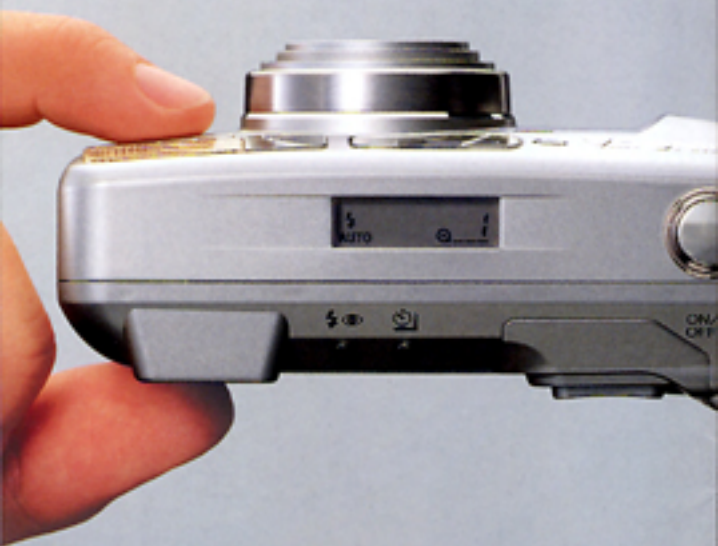

RIVA ZOOM 150: Anni di impegno nella ricerca e nello sviluppo hanno consentito a Minolta la realizzazione di questa fotocamera, dalla configurazione sottile e compatta e dalle prestazioni tecnologicamente avanzate, che non ha rivali sul mercato.