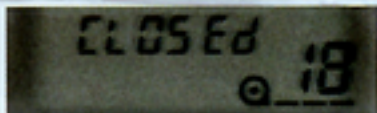

Blocco dello scomparto porta-pellicola. Un eccezionale dispositivo di sicurezza impedisce la rimozione accidentale di una pellicola non completamente esposta, perché lo scomparto porta-pellicola non può essere aperto fino a quando la pellicola non è riavvolta nel caricatore. Naturalmente è disponibile il riavvolgimento manuale per rimuovere una pellicola parzialmente esposta. Una funzione utile per garantire la vostra tranquillità e la massima sicurezza dei vostri ricordi.