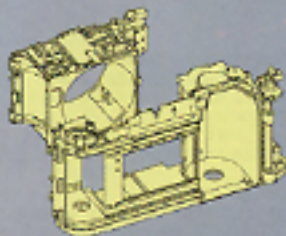

Ultra-Compatta. Snella e dinamica come un purosangue: la RIVA ZOOM 150 è nata dall'impiego della più sofisticata tecnologia informatica 3D-CAD applicata allo studio del design. E' così "grande" nelle sue caratteristiche e funzioni quanto è piccola nelle dimensioni. Il rivestimento in alluminio esalta la sua leggerezza e le sue dimensioni, mentre il barilotto dell'obiettivo è stato appositamente progettato per ridurre lo spessore del corpo macchina. Tutte le più innovative conquiste tecnologiche sono state messe al servizio di questa fotocamera per assicurarle livelli assoluti di compattezza.