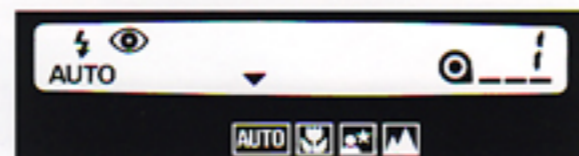

Caratteristiche tecniche

Tipo apparecchio: Fotocamera autoluce 35mm con otturatore centrale e obiettivo con zoom elettrico.
Obiettivo: 28-70mm f/3,5-8,4; 4 elementi in 4 gruppi.
Messa a fuoco: sistema AF attivo agli infrarossi a 3 raggi.
Tipo: da 0,5m all'infinito; impostazione Macro: da 0,4m a 1,0m; impostazione Paesaggi selezionabile.
Ingrandimento: 14,7x (impostazione Macro: 70mm).
Punti di messa a fuoco: 300 circa (incluso portate Macro).
Esposizione: Tipo: AE programmata.
Sistema di misurazione: media con prevalenza al centro (di tipo esterno).
Portata: (a 100 ISO): 28mm: da 2,6 a 17 EV (da f/3,5, 2 sec. a f/16, 1/500 di sec.); 70mm: da 3,1 a 17 EV (da f/4, 8 sec. a f/20, 1/350 di sec.).
Impostazione sensibilità pellicola: automatica con pellicole DX (25-3200 ISO, con incrementi di 1 EV).
Trasporto pellicola: Tipo: aggancio automatico; avanzamento automatico al primo fotogramma; trascinamento automatico; riavvolgimento e arresto del riavvolgimento automatico; riavvolgimento manuale selezionabile.
Sistema flash: Tipo: incorporato, retrattile.
Sistema comando: Tipo: circuito QBT per intensità variabile.
Impostazioni: Flash automatico, flash automatico con funzione anti-occhi rossi, attivazione forzata e esclusione flash.

Una fotocamera pratica, ma di classe

La Riva Zoom 70W è una fotocamera di qualità come le sue fotografie, ma è anche molto pratica. Il sottile copri-obiettivo a scorrimento interno protegge l'obiettivo zoom, quando ritratto e a fotocamera spenta. Il flash retrattile evita il rischio che la persona che sta fotografando blocchi inavvertitamente il flash con un dito. E l'impugnatura arrotondata consente di impugnare comodamente e facilmente la fotocamera.