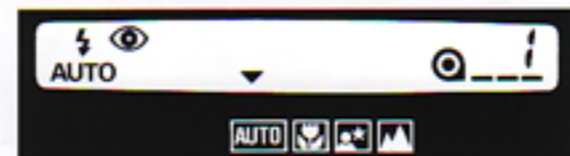

Vi presentiamo una fotocamera compatta con una linea unica come le sue prestazioni.

La Riva Zoom 70W inaugura una nuova serie di fotocamere sofisticate con linea sottile ed elegante e funzioni di alta tecnologia. La caratteristica linea rende il suo impiego particolarmente confortevole e protegge obiettivo e flash durante il trasporto. L'obiettivo zoom 28-70mm impiega 4 elementi per la massima nitidezza ed il più alto contrasto. Per permettervi la massima creatività la Riva Zoom 70W dispone della selezione del programma Soggetto.

Numerose funzioni per una maggior praticità

Autoscatto

Fotografate anche voi stessi. Con la funzione di autoscatto, avrete dieci secondi per mettervi in posa prima dello scatto.

Avanzamento continuo

Eseguite una serie di esposizioni in rapida successione con l'avanzamento continuo della pellicola. Premete e tenete semplicemente premuto il pulsante di scatto e la pellicola avanzerà ogni 1,2 secondi.

Transporto automatico della pellicola

Inserite semplicemente la pellicola nella fotocamera e chiudete il coperchio del dorso. La pellicola avanzerà ogni volta che verrà premuto il pulsante di scatto e si riavvolgerà automaticamente dopo l'ultima esposizione.

Pannello indicatore LCD

Con una sola occhiata, il pannello indicatore LCD vi consente di essere sempre informati sulle impostazioni e sulle operazioni della fotocamera.

Caratteristiche tecniche

Tipo apparecchio: Fotocamera autofocus 35mm con obturatore centrale e obiettivo con zoom elettrico.
Obiettivo: 28-70mm f/3,5-6,4; 4 elementi in 4 gruppi.
Messa a fuoco: sistema AF attivo agli infrarossi a 3 raggi.
Tipo: Distanza messa a fuoco: da 0,5m all'infinito; impostazione Macro: da 0,4m a 1,0m; impostazione Paesaggi selezionabile.
Ingrandimento: 1/4, 7x (impostazione Macro: 70mm).
Punti di messa a fuoco: 300 circa (incluso portata Macro).
Esposizione: Tipo: AE programmata.
Sistema di misurazione: media con prevalenza al centro (di tipo esterno).
Portata: (a 100 ISO): 28mm: da 0,5 a 17 EV (da 0,5, 2 sec. a 8/16, 1/500 di sec.); 70mm: da 3,1 a 17 EV (da 0,8, 8 sec. a 1/20, 1/350 di sec.).
Impostazione sensibilità pellicola: automatica con pellicole DX (25-3200 ISO, con incrementi di 1 EV).
Transporto pellicola: Tipo: aggancio automatico; avanzamento automatico al primo fotogramma; trascorrimento automatico; riavvolgimento e arresto del riavvolgimento automatico; riavvolgimento manuale selezionabile.
Sistema flash: Tipo: incorporato, retrattile.
Sistema comando: circuito KIBT per intensità variabile.
Impostazioni: Flash automatico, flash automatico con funzione anti-occhi rossi, attivazione forzata e esclusione flash.

Una fotocamera pratica, ma di classe

La Riva Zoom 70W è una fotocamera di qualità come le sue fotografie, ma è anche molto pratica. Il sottile copri-obiettivo a scorrimento interno protegge l'obiettivo zoom, quando ritratto e a fotocamera spenta. Il flash retrattile evita il rischio sta la persona che sta fotografando blocchi inavvertitamente il flash con un dito. E l'impugnatura arrotondata consente di impugnare comodamente e facilmente la fotocamera.