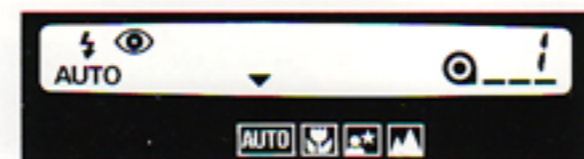

Vi presentiamo una fotocamera compatta con una configurazione unica come le sue prestazioni.

La Riva Zoom 70W inaugura una nuova serie di fotocamere sofisticate con configurazione sottile ed elegante e funzioni di alta tecnologia. La caratteristica configurazione rende il suo impiego particolarmente confortevole e protegge obiettivo e flash durante il trasporto. L'obiettivo zoom 28-70mm impiega 4 elementi per la massima nitidezza ed il più alto contrasto. Per permettervi la massima creatività la Riva Zoom 70W dispone della selezione del programma Soggetto.

Numerose funzioni per una maggior praticità

Autoscatto
Fotografate anche voi stessi. Con la funzione di autoscatto, avrete dieci secondi per mettervi in posa prima dello scatto.

Avanzamento continuo
Eseguite una serie di esposizioni in rapida successione con l'avanzamento continuo della pellicola. Premete e tenete semplicemente premuto il pulsante di scatto e la pellicola avanzerà ogni 1,2 secondi.

Transporto automatico della pellicola
Inserite semplicemente la pellicola nella fotocamera e chiudete il coperchio del dorso. La pellicola avanzerà ogni volta che verrà premuto il pulsante di scatto e si riavvolgerà automaticamente dopo l'ultima esposizione.

Pannello indicatore LCD
Con una sola occhiata, il pannello indicatore LCD vi consente di essere sempre informati sulle impostazioni e sulle operazioni della fotocamera.

Caratteristiche tecniche

Tipo apparecchio: Fotocamera autofocus 35mm con obturatore centrale e obiettivo con zoom elettrico.

Obiettivo: 28-70mm f3,5-6,4; 4 elementi in 4 gruppi.

Messa a fuoco: sistema AF attivo agli infrarossi a 3 raggi.

Tipo: da 0,5m all'infinito; impostazione Macro: da 0,4m a 1,0m.

Distanza messa a fuoco: impostazione Paesaggi selezionabile.

Ingrandimento: 1/4,7x (impostazione Macro: 70mm).

Punti di messa a fuoco: 300 circa (incluso portata Macro).

Esposizione: AE programmata.

Tipo: media con prevalenza al centro (di tipo esteso).

Sistema di misurazione: (a 100 ISO): 28mm: da 2,5 a 17 EV (da f/3,5, 2 sec. a f/16, 1/500 di sec.); 70mm: da 3,1 a 17 EV (da f/4, 8 sec. a f/20, 1/500 di sec.).

Portata: automatica con pellicole DX (25-3200 ISO, con incrementi di 1 EV).

Impostazione sensibilità pellicola: avanzamento automatico al primo fotogramma; trascinamento automatico; riavvolgimento e arresto del riavvolgimento automatico; riavvolgimento manuale selezionabile.

Tipo: incorporato, retrattile.

Sistema comando: circuito IGBT per intensità variabile.

Impostazioni: Flash automatico, flash automatico con funzione anti-occhi rossi, attivazione forzata e esclusione flash.

Una fotocamera pratica, ma di classe

La Riva Zoom 70W è una fotocamera di qualità come le sue fotografie, ma è anche molto pratica. Il sottile copriobiettivo a scorrimento interno protegge l'obiettivo zoom, quando ritratto e a fotocamera spenta. Il flash retrattile evita il rischio che la persona che sta fotografando blocchi inavvertitamente il flash con un dito. E l'impugnatura arrotondata consente di impugnare comodamente e facilmente la fotocamera.