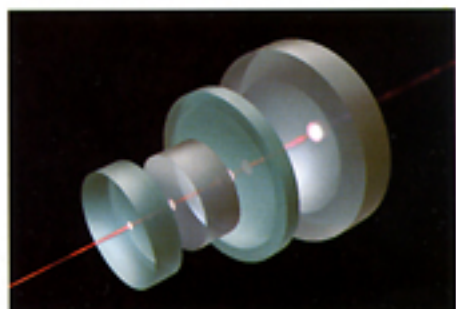

RISULTATI FOTOGRAFICI QUALITATIVAMENTE SUPERORI

La sofisticata tecnologia Minolta, racchiusa in questa eccezionale fotocamera compatta, dal design a guscio, garantisce prestazioni di alto livello.

Autofocus multi-raggio

Il sistema di autofocus multi-raggio proietta tre raggi a sinistra, a destra e al centro del fotogramma per ottimizzare le riprese di soggetti anche in posizione decentrata. Grazie ai 300 punti (steps) di messa a fuoco viene garantita la massima accuratezza della messa a fuoco.

Obiettivo zoom ultra-compatto

Lente asferica

La RIVA ZOOM 75W sfrutta tutti i vantaggi della tecnologia Minolta nel settore delle ottiche fotografiche. Il sistema dell'obiettivo utilizza lenti asferiche con solo 4 elementi in 4 gruppi, raggiungendo la massima compattezza del barilotto e riducendo al minimo i riflessi interni, a garanzia di immagini nitide a tutte le focali.