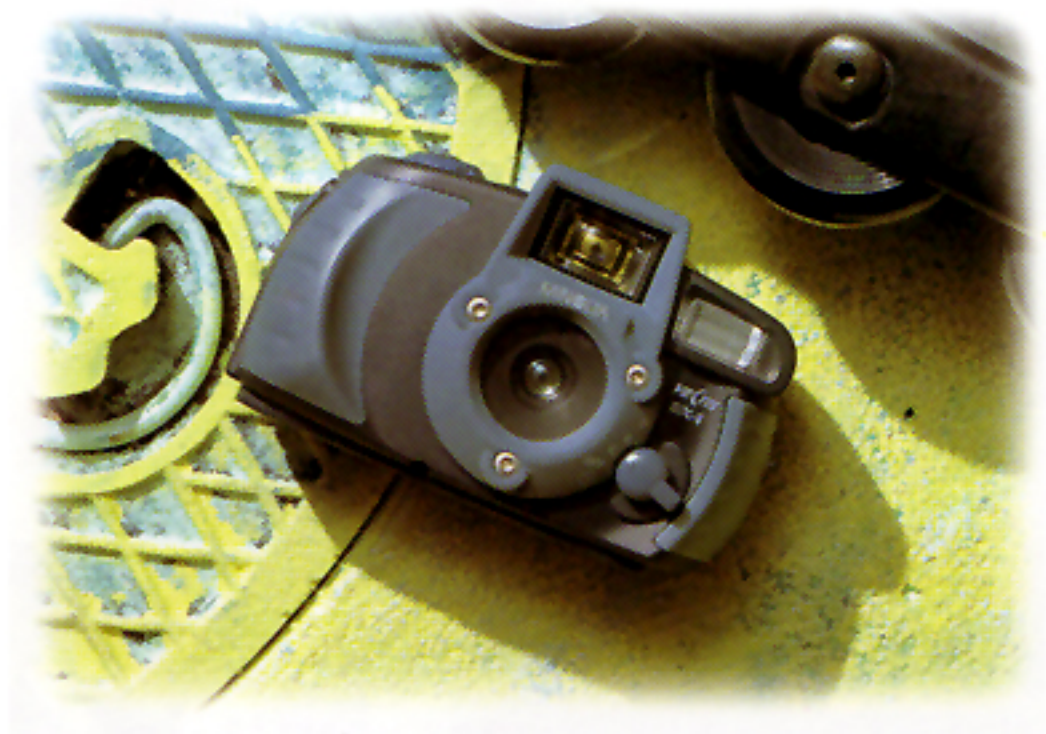

VECTIS **GX-1**