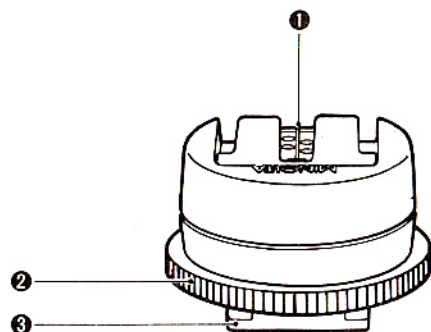

ADATTATORE SLITTA FLASH FS-1200

SET MACRO FLASH 1200 (N)

(usato con la Dynax 7000i)

MONTAGGIO

Quando si vuole utilizzare il 1200AF con la Dynax 7000i, è necessario prima montare l'FS-1100 (di corredo) sulla slitta flash della fotocamera, e poi collegare il flash anulare macro all'adattatore.