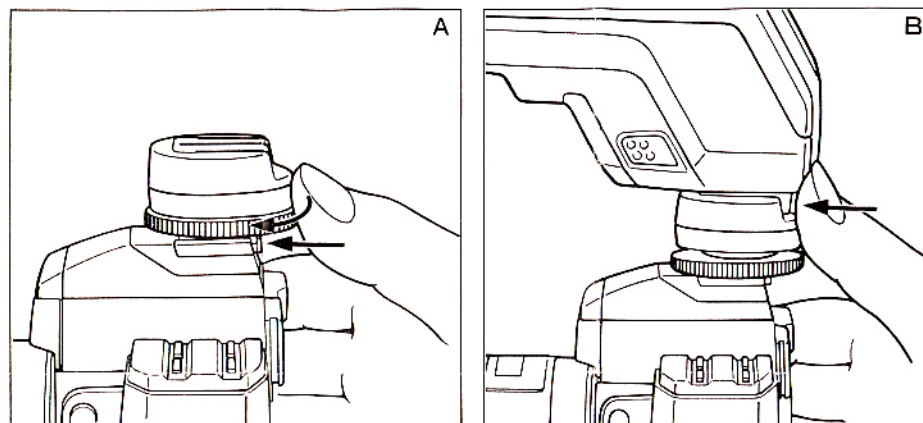

ADATTATORE SLITTA FLASH FS-1200

SET MACRO FLASH 1200 (N)

(usato con la Dynax 7000i)

MONTAGGIO

Quando si vuole utilizzare il 1200AF con la Dynax 7000i, è necessario prima montare l'FS-1100 (di corredo) sulla slitta flash della fotocamera, e poi collegare il flash anulare macro all'adattatore.