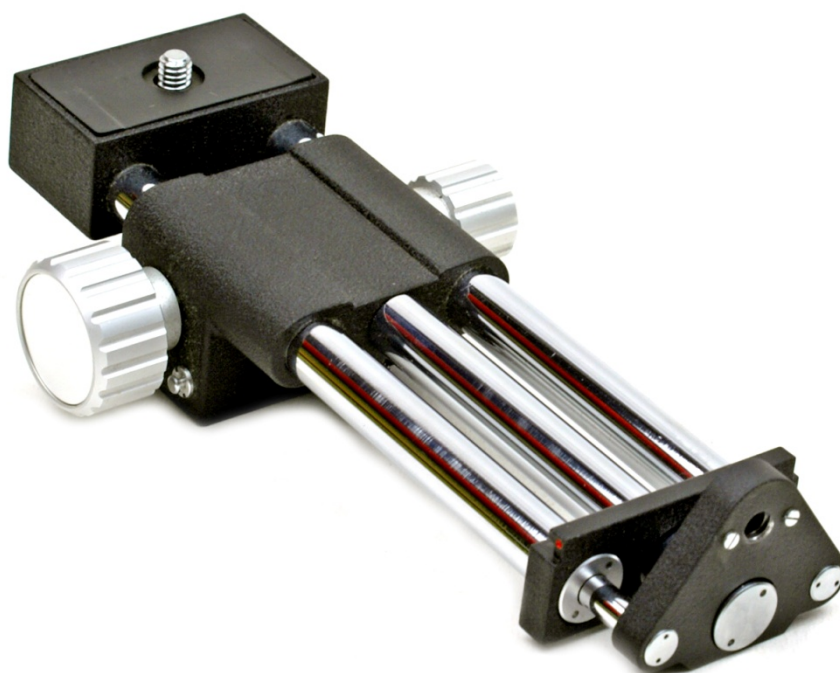

# MINOLTA FOCUSING RAIL AB I

Matricola s.n.  
Minolta Code 8320

## Caratteristiche e funzioni

La Minolta Focusing Rail AB I è stata presentata nel 1968. Questo pratico accessorio permette di sostenere davanti all'obiettivo montato sul soffietto di estensione (Auto Bellows I) il Macro Stand AB I o lo Slide Copy Unit AB I per la riproduzione rispettivamente di piccoli oggetti e diapositive 24x36mm sia montate su telaietti 5x5cm. che in nastro utilizzando i due porta pellicola laterali.

Peso 675g.

Lunghezza 180mm.; larghezza 100mm.; altezza 45mm.