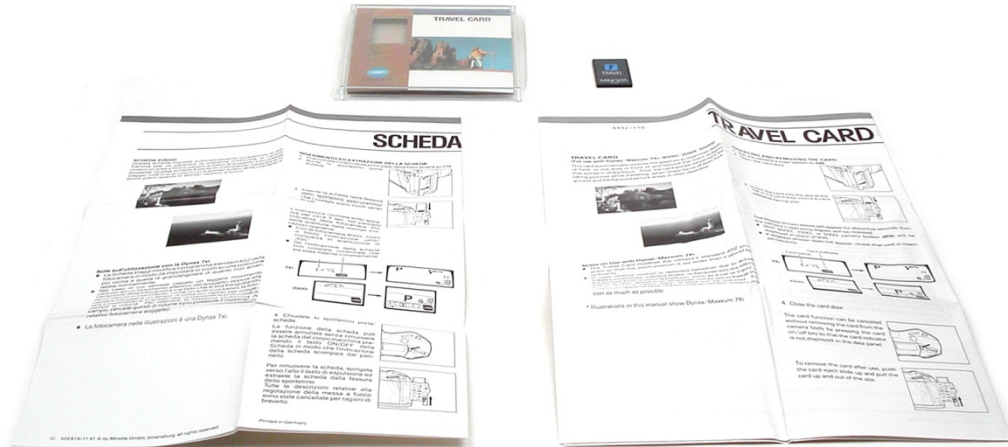

Minolta Travel Card

Confezione in plastica trasparente per scheda di espansione programma Minolta Travel Card. Ed.n.c..

Code Number: 6932-110

M.M. Numero scatole: M0472 S

M.M. Numero di catalogo: M0421.

Il set è composto da: confezione in plastica, scheda "T" Travel, Instructions E-F, istruzioni in italiano.