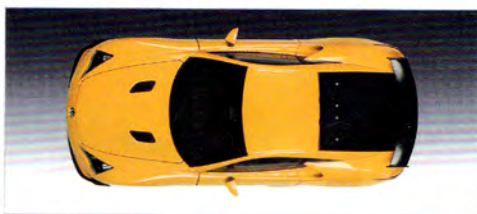

78836 LEXUS LFA NÜRBURGRING PACKAGE (ORANGE)