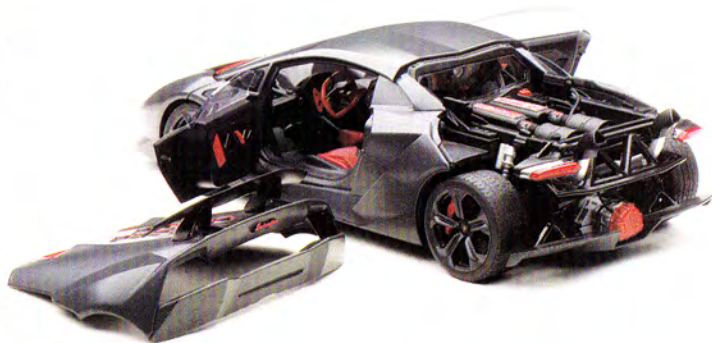

Lamborghini SESTO ELEMENTO

74671 LAMBORGHINI SESTO ELEMENTO (CARBON GREY)