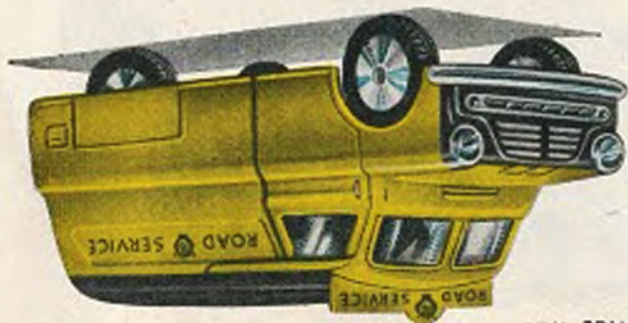

JOIN THIS WORLD-WIDE ASSOCIATION OF ENTHUSIASTIC MODEL COLLECTORS
 You will find a membership application form with every CORGI TOY

CORGI MODEL CLUB

455 KARRIER "BANTAM" TWO TONNER

100 DROPSIDE TRAILER

454 COMMER (5 ton) PLATFORM LORRY

302 M.G.A. 2 SEATER SPORTS CAR

150 VANWALL "FORMULA 1 GRAND PRIX"

300 AUSTIN HEALEY SPORTS CAR

301 TRIUMPH T.R.2 SPORTS CAR

408 B.D.F. ROAD SERVICE VAN

CORGI TOYS

PRISLISTA

106	Drop Side Trailer	Kr. 2.75	300	Austin Healey Sports Car	Kr. 2.75
150	Vanwall Racer	Kr. 3.00	301	Triumph T.R.2 Sports Car	Kr. 2.75
200	Ford Consul Saloon	Kr. 2.50	302	MG "A" Sports Car	Kr. 2.75
201	Austin Cambridge Saloon	Kr. 2.50	403	Bedford 12 cwt. Van "Daily Express"	Kr. 2.75
202	Morris Cowley Saloon	Kr. 2.50	404	Bedford Dormobile Personnel Carrier	Kr. 2.75
203	Vauxhall Velox Saloon	Kr. 2.50	405	Bedford "Utilicon" A.F.S. Tender	Kr. 3.25
204	Rover 90 Saloon	Kr. 2.50	408	"A.A." Road Service Van	Kr. 3.25
205	Riley Pathfinder Saloon	Kr. 2.50	452	Commer (5 ton) Dropside Lorry	Kr. 3.75
206	Hillman Husky	Kr. 2.50	453	Commer "Walls" Refrigerator Van	Kr. 4.75
207	Standard Vanguard III Saloon	Kr. 2.75	454	Flat Top Lorry	Kr. 3.75
208	Jaguar 2.4 Litre Saloon	Kr. 2.75	455	Karrier "Bantam" Two Tonner	Kr. 3.25