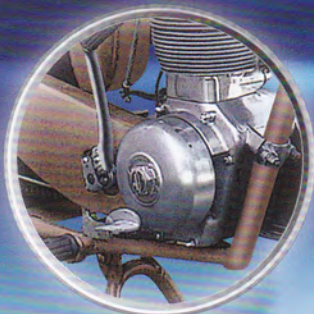

1:10

COLLECTION PRESTIGE

NOUVEAUTES • NEW RELEASES • NEUHEITEN

Motobecane 125 D 45 S - 1952

42 110 0080

3 467451 100081