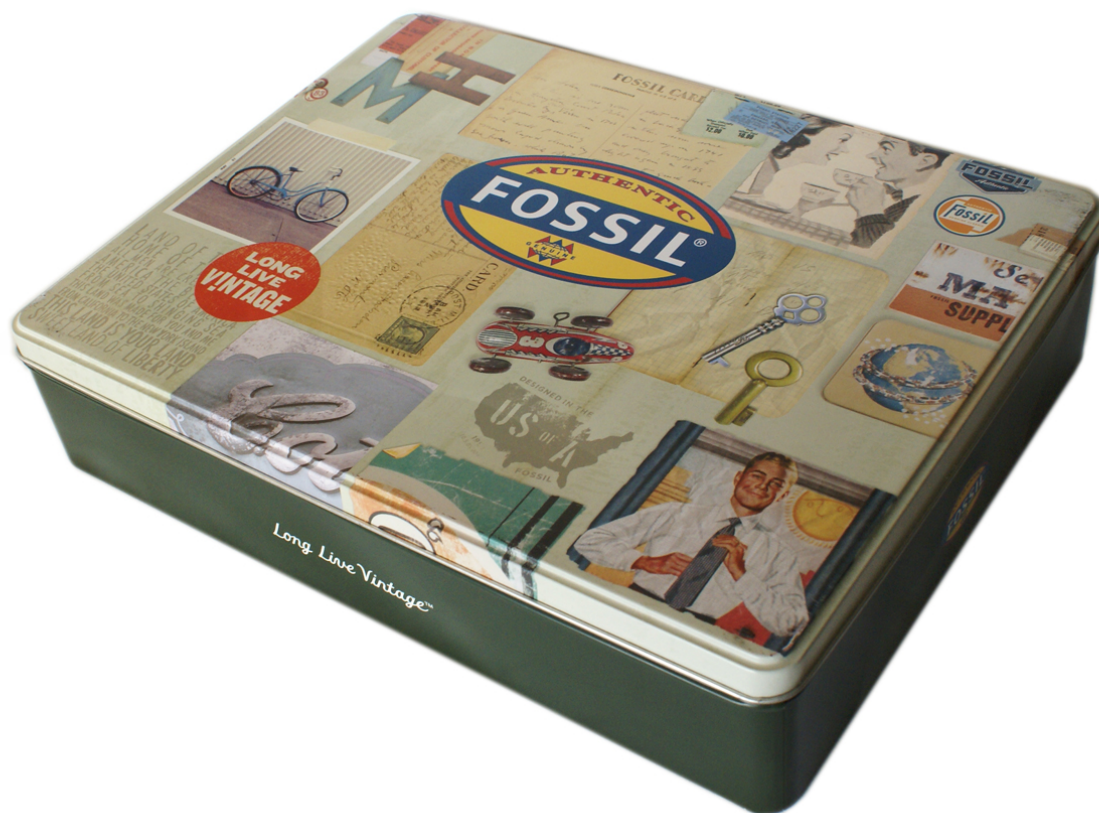

FOSSIL

Misure 28,2x37cm., h.8,2cm.
compreso coperchio

Epoca – Datazione:
2012

Scatola Fossil "Long Live Vintage". Sui lati lunghi della scatola vi è in bianco la scritta: "Long Live Vintage". Sui lati corti della scatola è collocato il marchio Fossil. Sul fondo sono riportati le indicazioni e il marchio Fossil.