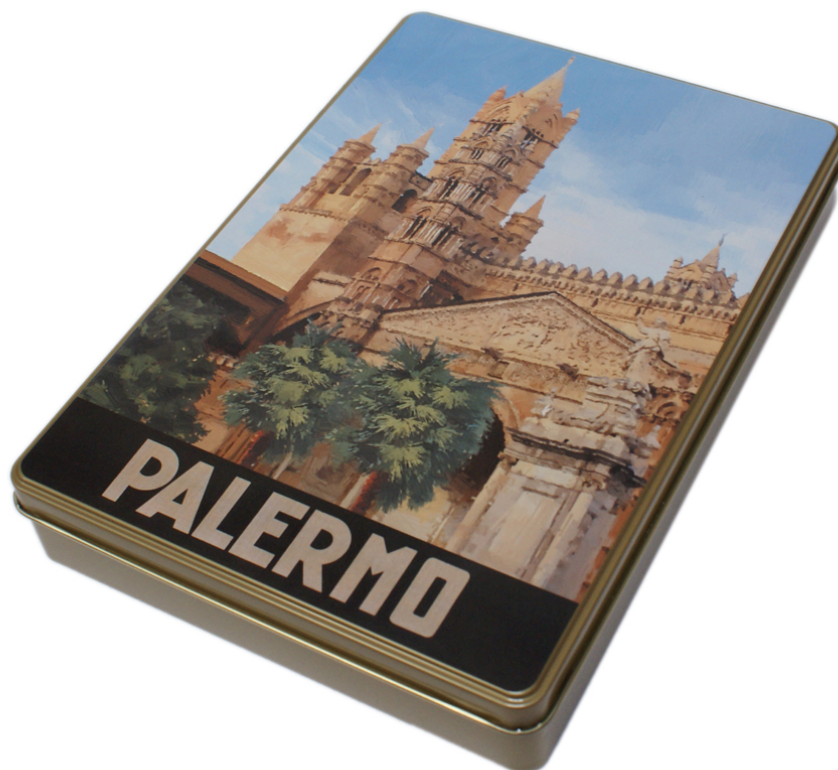

FELETTI

Misure 24,5x18cm., h.3,7cm.
compreso coperchio

Epoca – Datazione:
2016

Scatola con coperchio amovibile. Base rettangolare. Scatola per cioccolatini. Collezione Italia - Palermo. Disegno sul coperchio: La Cattedrale Metropolitana della Santa Vergine Maria Assunta.