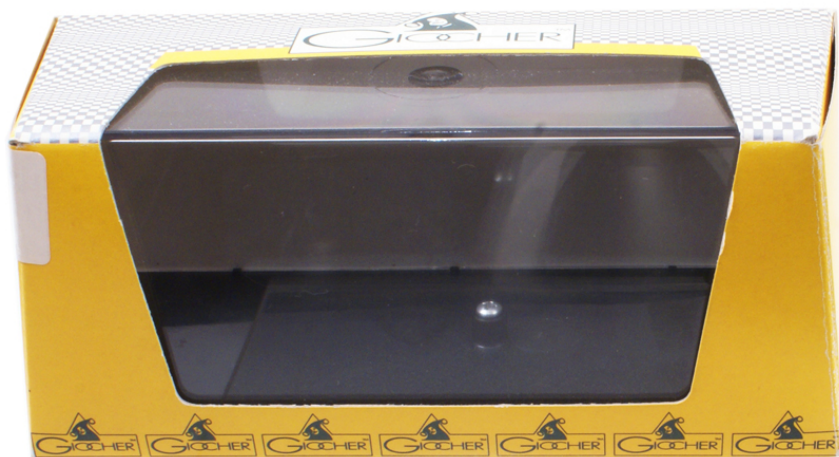

**GIOCHER n.FM01 – FIAT MAREA BERLINA
'POLIZIA 113' - 1996**

GIOCHER n.FM01 – FIAT MAREA BERLINA 'POLIZIA 113' - 1996

Modello: Colore azzurro, livrea Polizia Italiana. Con lampeggiante e antenna radio sul tetto. Con scritta '113 Polizia' (nuovo logo) e n°113 sul tetto. Con fregio 'Pantere' sui parafranghi anteriori e sul baule. Paraurti neri. Tergicristalli e Specchi retrovisori esterni neri. Cerchio ruota color alluminio con coperture in gomma nera. Targhe: Polizia 57757. Fondello in resina nera. Scala 1:43. Con scatola originale.

Note: Kit standard montato.

***Model:** Light blue color, Italian Police livery. With flashing light and radio antenna on the roof. With '113 Police' (new logo) and 113 on the roof. With 'Panthers' frieze on the front fenders and trunk. Black bumpers. Black windshield wipers and rear-view mirrors. Aluminum-colored wheel rim with black rubber covers. Plates: Police 57757. Black resin caseback. 1:43 scale. With original box*

Notes: Standard kit assembled.

FIAT MAREA BERLINA 1.6 Benzina

Livrea azzurra con nuova grafica della scritta Polizia.
In forze dal 1997. Con lampeggiatore singolo e antenna radio sul tetto

.
Motore 4 cilindri di 1581cc. con 76Kw a 5750g./min.
Velocità massima 187Km./h.

*Light blue livery with new Police lettering graphic.
In force since 1997. With single flasher and radio antenna on the roof*

.
*4 cylinder engine of 1581cc. with 76Kw at 5750g./min.
Maximum speed 187Km./h*