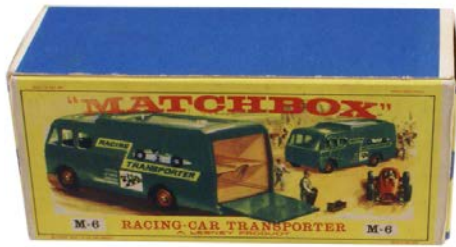

# MATCHBOX n° M-6 – RACING CAR TRANSPORTER

## MATCHBOX n° M-6 – RACING CAR TRANSPORTER

**Modellino:** Colore verde, tetto trasparente. Guida a destra. Interni e volante bianchi con due file di sedili (posteriore a divano unico). Vetri tranne che alle 4 portiere. Adesivi 'Le Mans, Sebring, Silverstone, Nurburgring, BP' e 'Racing Transporter' sulle fiancate. Può trasportare due vetture da corsa. Ribalta posteriore e rampa di carico in metallo non verniciato. Cerchi-ruota a disco pieno convesso in metallo, colore rosso con coperture in plastica rigida nera. Fondello in metallo color alluminio. Scala 1:50. Con scatola originale. Edizione 1965.

**Model:** *Green color, transparent roof. Drive on the right. White interior and steering wheel with two rows of seats (rear with single sofa). Glasses except at 4 doors. 'Le Mans, Sebring, Silverstone, Nurburgring, BP' and 'Racing Transporter' stickers on the sides. It can carry two racing cars. Rear flap and loading ramp in unpainted metal. Metal convex solid disc wheel rims, red color with black hard plastic covers. Aluminum-colored metal caseback. 1:50 scale. With original box. 1965 edition.*