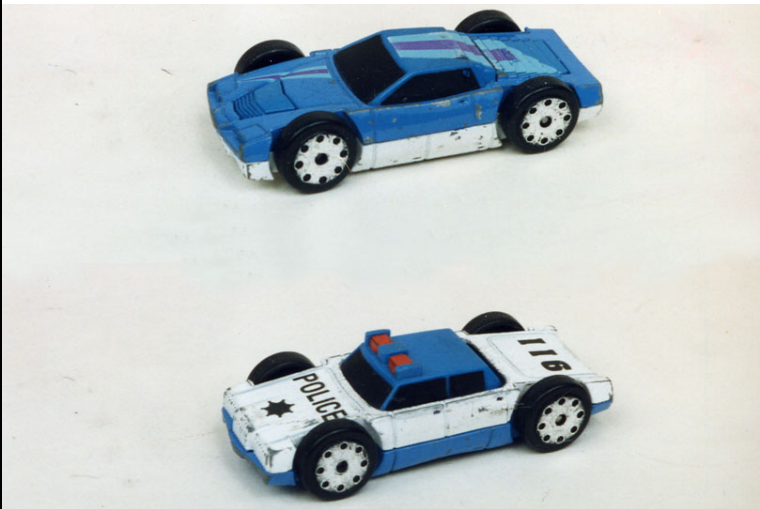

## Anonimo - Scala sconosciuta - Stock

### Descrizione del Modellino

Vettura che capovolta sottosopra si trasforma in macchina della Polizia oppure dei ladri.

Ladri: Colore blu con banda trasversale azzurra e viola di dimensioni crescenti da davanti a dietro, vetri blu scuro, parte bassa bianca. Grosse ruote.

Polizia: Colore bianco e blu nella parte bassa. Tetto blu con 2 lampeggianti rossi. Vetri blu scuro. Grosse ruote. Decals: Police - \* - 911.

Vettura di fantasia con possibilità di essere utilizzata dai due lati: da un lato è auto dei ladri bianca e azzurra con 2 porte; dall'altro lato (girandola sotto-sopra) diventa auto della polizia americana bianca e azzurra con 4 porte e lampeggianti sul tetto.

Molto rovinata di carrozzeria ha il colore graffiato in entrambi i lati.