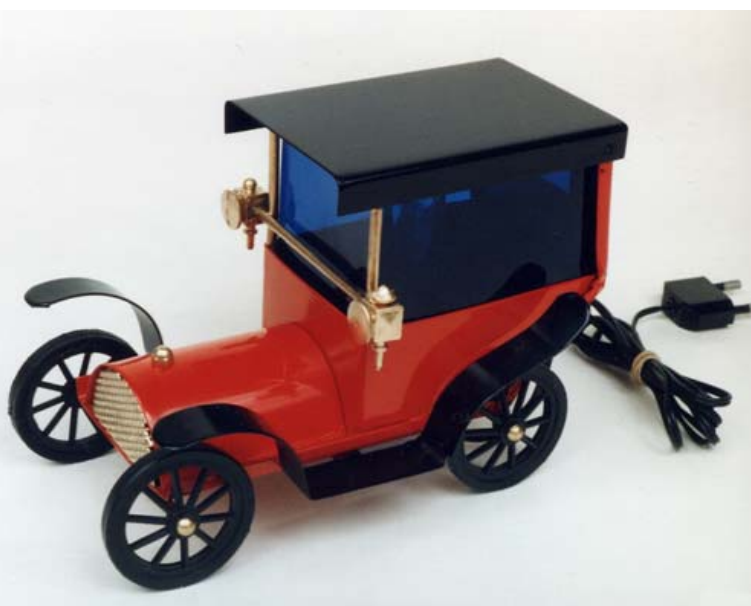

Anonimo - Scala sconosciuta

Descrizione del Modellino

Vettura anni ' 20. Colore rosso con parafranghi, tetto e ruote neri. Cornice parabrezza, 2 lanterne, radiatore, tappo radiatore e bulloni mozzi dorati. La vetratura blu nasconde una lampada. Lunghezza di circa cm.18,5.

Modellino di fantasia che riproduce un'automobile degli anni ' 20.
In realtà è una lampada da tavolo con lampadina da 15W/220V.
Restauro e ridipinta da Massimo Scotti.