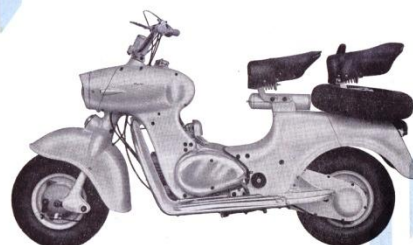

#007

RUMI FORMICHINO 125cc
Catalogo parti di ricambio ed.1956

Ed.2020

Motor - Scooter

RUMI 125 c. c.

Tipo **FORMICHINO**

Catalogo pezzi di ricambio

Titolo: RUMI FORMICHINO 125cc
Catalogo parti di ricambio ed.1956